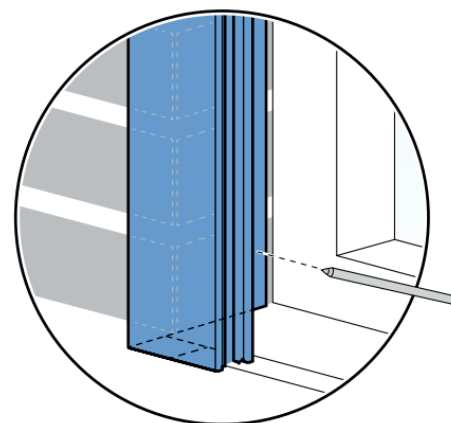

Producteigenschappen

Type cassette	Afgeschuind of half rond
Maximale breedte [cm]	370 (maatwerk)
Maximale hoogte [cm]	350 (maatwerk)
Lameldikte [mm]	8,5
Lamelhoogte [mm]	32
Pantsergewicht	4,8 kg/m ²
Bediening	Handmatig of elektrisch

Meest compacte rolluik van Verano

Met een lamelhoogte van 32 mm heeft de Verano RV 32 het kleinste profiel uit het Verano-assortiment. Het compacte rolluik heeft een zonwerende, isolerende en energiebesparende werking.

Type omkasting

Afgeschuind

Half rond

Kapmaat

Hoe hoog en diep bovenstaande kap is, is afhankelijk van de totale hoogte van het rolluik. Zie de tabel hieronder.

Totale hoogte [mm]	Kapmaat [mm]
1000 t/m 1300	137 x 137
1400 t/m 1600	150 x 150
1700 t/m 2000	165 x 165
2100 t/m 2300	180 x 180
2400 t/m 3000	205 x 205

Plaatsing

Op de muur - De kast en HTF-geleiders worden op de muur gemonteerd.

Op het kozijn - De kast en LHTF-geleiders worden tussen twee muren op het kozijn gemonteerd.

Let op: bovenstaande plaatsingen zijn te combineren. De kast wordt dan op de muur gemonteerd en de geleiders tussen twee muren.