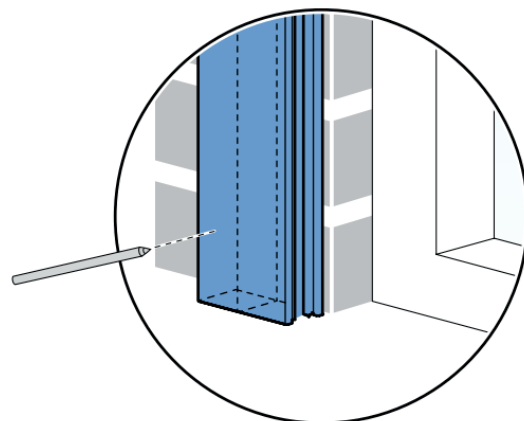

Producteigenschappen

Type cassette	Afgeschuind of half rond
Maximale breedte [cm]	370 (maatwerk)
Maximale hoogte [cm]	350 (maatwerk)
Lameldikte [mm]	8,5
Lamelhoogte [mm]	32
Pantsergewicht	4,8 kg/m ²
Bediening	Handmatig of elektrisch

Meest compacte rolluik van Verano

Met een lamelhoogte van 32 mm heeft de Verano RV 32 het kleinste profiel uit het Verano-assortiment. Het compacte rolluik heeft een zonwerende, isolerende en energiebesparende werking.

Type omkasting

Afgeschuind

Half rond

Kapmaat

Hoe hoog en diep bovenstaande kap is, is afhankelijk van de totale hoogte van het rolluik. Zie de tabel hieronder.

Totale hoogte [mm]	Kapmaat [mm]
1000 t/m 1300	137 x 137
1400 t/m 1600	150 x 150
1700 t/m 2000	165 x 165
2100 t/m 2300	180 x 180
2400 t/m 3000	205 x 205

Plaatsing

Op de muur - De kast en HTF-geleiders worden op de muur gemonteerd.

Op het kozijn - De kast en LHTF-geleiders worden tussen twee muren op het kozijn gemonteerd.

Let op: bovenstaande plaatsingen zijn te combineren. De kast wordt dan op de muur gemonteerd en de geleiders tussen twee muren.