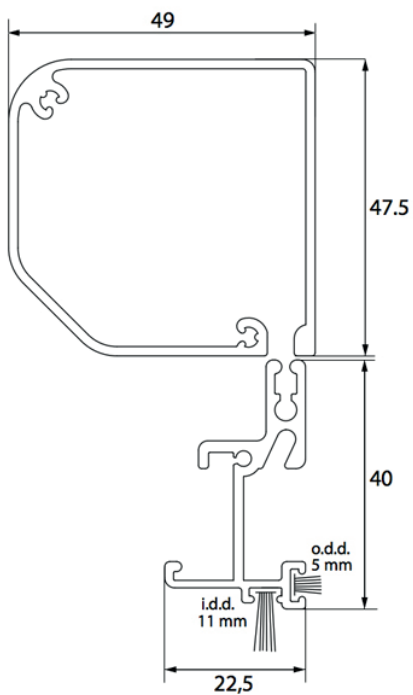

Maximale afmetingen [cm]:

breedte	hoogte
160	200

Plaatsing

Geschikt voor:

Draairaam naar binnen

Draairaam naar buiten

Draaikiepraam

Dakraam

Schuifraam

Doorsnede

Gaasopsluiting

Veersysteem met nasteloptie