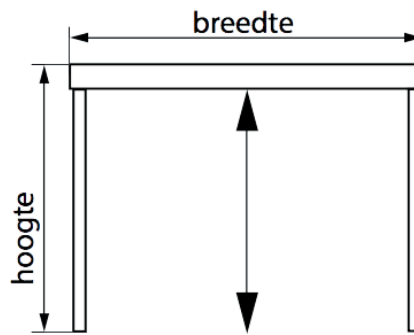

Maximale afmetingen [cm]:

breedte	hoogte
160	200

Plaatsing

Geschikt voor:

Draairaam naar binnen

Draairaam naar buiten

Draaikiepraam

Dakraam

Schuifraam

Doorsnede

Gaasopsluiting

Veersysteem met nasteloptie