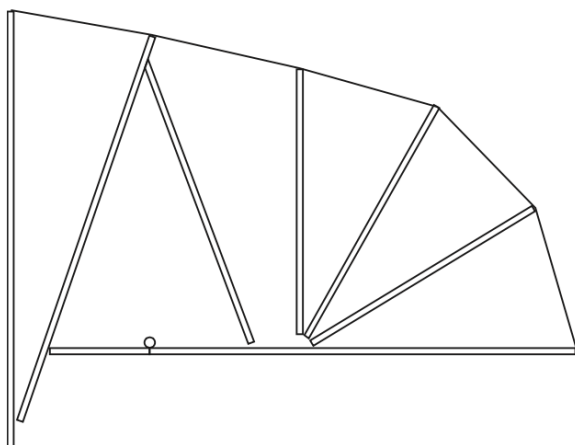

Producteigenschappen

Materiaal frame	Hout, aluminium
Materiaal kap	Hout, aluminium of kunststof
Maximale breedte	650 cm (maatwerk)
Maximale uitval	180 cm (vaste maten)
Bediening	Handmatig of elektrisch
Montage	Wandmontage
Afwerking	PVC-biesband of spijkerband
Fabrieksgarantie	5 jaar

Uitval

De Zon en Scherm Markies Klapmodel heeft vaste uitvalmaten: 800, 1000, 1200, 1400, 1600 of 1800 mm. Om de uitval te bepalen meet je de totale hoogte van het raam, inclusief de kozijnstijlen. Hier neem je de helft van en vervolgens tel je er 15 cm bij op.