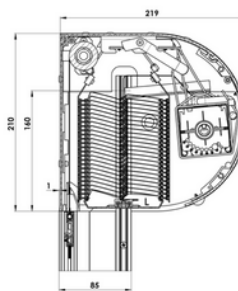

Producteigenschappen

Materiaal: Aluminium

Maximale breedte: 400 cm (maatwerk)

Maximale hoogte: 400 cm (maatwerk)

Lamelbreedte (mm): 65 of 90

Lamellen: gekraald of ongekraald

Bediening: Handmatig (elektrisch optioneel)

Opties: aluminium geleiders, L-koof, U-koof, staaldraad geleiders, Somfy TaHoma Box, windautomaat, zonnecel, cassette

Afmetingen

Cassette

Afmetingen lamellen