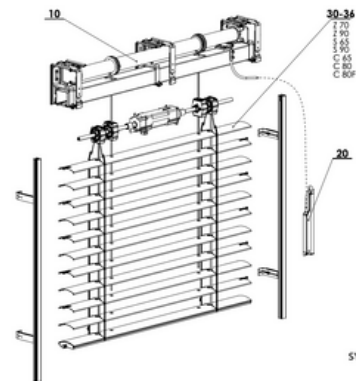

Producteigenschappen

Materiaal: Aluminium

Maximale breedte: 400 cm (maatwerk)

Maximale hoogte: 400 cm (maatwerk)

Lamelbreedte (mm): 65 of 90

Lamellen: gekraald of ongekraald

Bediening: Handmatig (elektrisch optioneel)

Opties: aluminium geleiders, L-koof, U-koof, staaldraad geleiders, Somfy TaHoma Box, windautomaat, zonnecel, cassette

Afmetingen

Cassette

Afmetingen lamellen