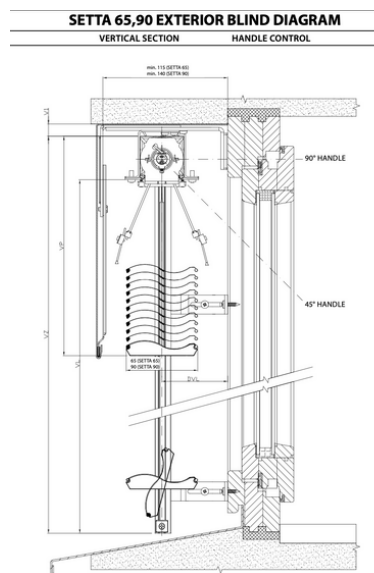

Producteigenschappen

Materiaal: Aluminium

Maximale breedte: 400 cm (maatwerk)

Maximale hoogte: 400 cm (maatwerk)

Lamelbreedte (mm): 65 of 90

Lamellen: gekraald of ongekraald

Bediening: Handmatig (elektrisch optioneel)

Opties: aluminium geleiders, L-koof, U-koof, staaldraad geleiders, Somfy TaHoma Box, windautomaat, zonnecel, cassette

Afmetingen

Cassette

Afmetingen lamellen