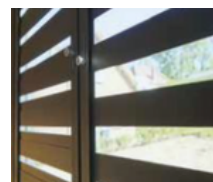

Patronen

Louvre (recht)