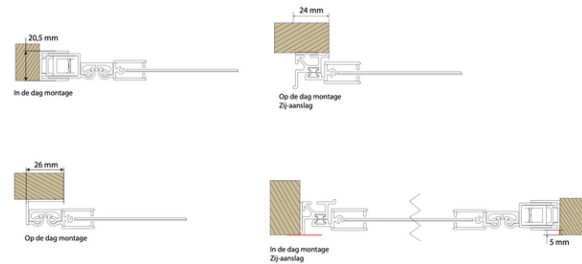

Montagemogelijkheden