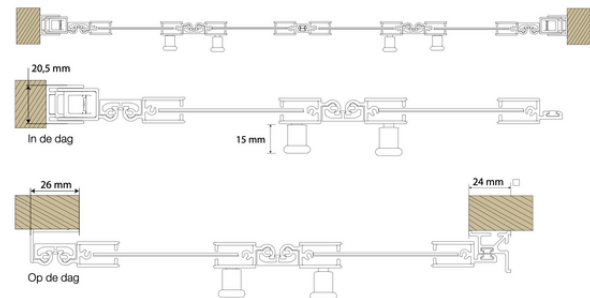

Paneelspecificaties

Patronen