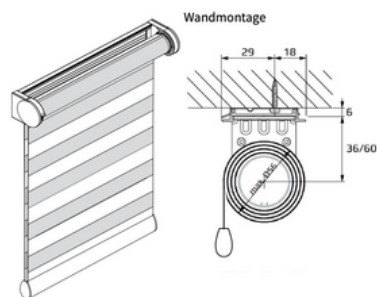

Producteigenschappen

Maximale breedte: 260 cm

Maximale hoogte: 280 cm

Systeemkleuren: ivoor, technisch zilver

Doekstoffen: keuze uit ruim 60 stoffen

Bediening: handmatig (elektrisch optioneel)

Kindveiligheid: leverancier hanteert standaard bedieningslengte van 100 cm.

Leverancier zorgt ervoor dat het einde van de bediening altijd minimaal 150 cm boven de grond hangt.

Opties: afstandssteunen, ladderband, ladderkoord, perlon zijgeleiding, klemsteunen t.b.v. kunststof kozijn, RVS roede, staaldraad zijgeleiding, wand-plafondbeugel

Cassette

Montagebeugel
Wandmontage

Plafondmontage

Montageprofiel

Montagebeugel
Wandmontage

Plafondmontage

Uitvoering met RVS roede

Plafondmontage