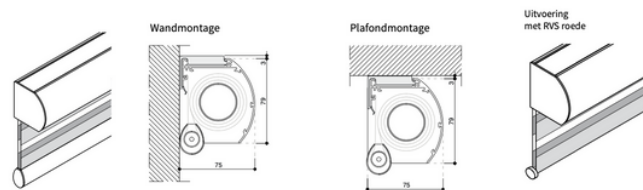

Productinformatie

De Verano Linee Shade is een mix van een rolgordijn en een horizontale jaloezie. Een normaal rolgordijn bestaat uit één laag stof, een duo-rolgordijn heeft er twee. Dit type raamdecoratie staat daarom ook wel bekend als een duo rolgordijn. De twee stoflagen kenmerken zich door horizontale transparante en semi-transparante banen. Transparantie en dichtheid wisselen elkaar af en zodoende speel je op een eenvoudige manier met lichtinval.

Producteigenschappen

Maximale breedte: 260 cm

Maximale hoogte: 280 cm

Systeemkleuren: ivoor, technisch zilver

Doekstoffen: keuze uit ruim 60 stoffen

Bediening: handmatig (elektrisch optioneel)

Kindveiligheid: leverancier hanteert standaard bedieningslengte van 100 cm.

Leverancier zorgt ervoor dat het einde van de bediening altijd minimaal 150 cm boven de grond hangt.

Opties: afstandssteunen, ladderband, ladderkoord, perlon zijgeleiding, klemsteunen t.b.v. kunststof kozijn, RVS roede, staaldraad zijgeleiding, wand-plafondbeugel

Cassette

Montagebeugel
Wandmontage

Plafondmontage

Montageprofiel

Montagebeugel
Wandmontage

Plafondmontage

Uitvoering met RVS roede

Plafondmontage