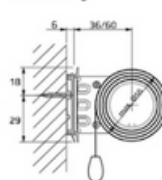

Producteigenschappen

Maximale breedte: 260 cm

Maximale hoogte: 280 cm

Systeemkleuren: ivoor, technisch zilver

Doekstoffen: keuze uit ruim 60 stoffen

Bediening: handmatig (elektrisch optioneel)

Kindveiligheid: leverancier hanteert standaard bedieningslengte van 100 cm.

Leverancier zorgt ervoor dat het einde van de bediening altijd minimaal 150 cm boven de grond hangt.

Opties: afstandssteunen, ladderband, ladderkoord, perlon zijgeleiding, klemsteunen t.b.v. kunststof kozijn, RVS roede, staaldraad zijgeleiding, wand-plafondbeugel

Cassette

Montagebeugel
Wandmontage

Plafondmontage

Montageprofiel

Montagebeugel
Wandmontage

Plafondmontage

Uitvoering met RVS roede

Plafondmontage