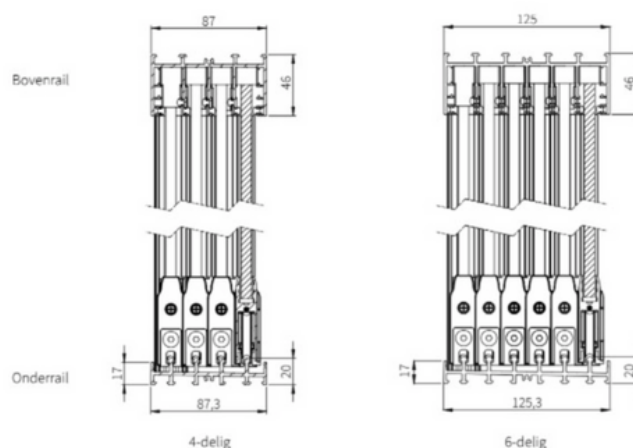

Producteigenschappen

Materiaal: Aluminium en glas

Maximale breedte: 600 cm

Maximale hoogte: 275 cm

Systeemkleuren: Antraciet, wit*

Glasdikte: 8 of 10 mm gehard glas

Opties: afdeklijst, handvat, handgreep in het glas, tochtafdichting, vergrendeling aan binnenzijde incl. hendel, wandaansluiting incl. borstel

*Elke gewenste RAL-kleur tegen meerprijs

Tekening

Maatvoering rails

Extra opties

*Afdeklijst onderrail opbouw
B x H: 21 [mm] x 20 [mm]

*Afdeklijst onderrail inbouw
B x H: 13 [mm] x 10 [mm]

*Wandaansluiting incl. borstel
B x D: 26 [mm] x 26 [mm]