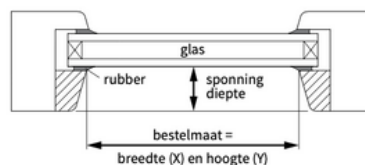

Producteigenschappen

Geschikt voor: aluminium en kunststof, standaard of draai/kiepramen

Maximale breedte: 2400 mm

Maximale hoogte: 2600 mm

Systeemkleuren: wit, zwart, antracietgrijs, technisch zilver of brons

Lamelkleuren: keuze uit ruim 100 kleuren

Bediening: handmatig, tuimelstang/koordsysteem

Standaard montage met magneten. Bij montage met magneten op schuine glaslatten kunnen wij geen garantie bieden.

Meet de bestelbreedte en -hoogte

Meet de breedte (X) en hoogte (Y) tussen de glaslatten. Meet op 3 plaatsen, boven, onder en in het midden, de exacte maat in mm.

Kunststof kozijn

De bestelmaat is de kleinst gemeten breedtemaat (X) en de kleinst gemeten hoogtemaat (Y).

Aluminium kozijn

Bestelbreedte is de kleinst gemeten breedtemaat (X) - 4 mm.
Bestelhoogte is de kleinst gemeten hoogtemaat (Y) - 7 mm.

Meet de montagehoogte

De montagehoogte (M) is de afstand gemeten van de bovenzijde van de Smartfit helemaal tot aan de vloer. Deze maat is van belang voor het bepalen van de lengte van het bedieningsstang.