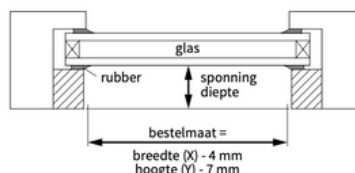

Meet de breedte (X) en hoogte (Y) tussen de glaslatten. Meet op 3 plaatsen, boven, onder en in het midden, de exacte maat in mm.

Kunststof kozijn

De bestelmaat is de kleinst gemeten breedtemaat (X) en de kleinst gemeten hoogtemaat (Y).

Aluminium kozijn

Bestelbreedte is de kleinst gemeten breedtemaat (X) - 4 mm.
Bestelhoogte is de kleinst gemeten hoogtemaat (Y) - 7 mm.

Meet de montagehoogte

De montagehoogte (M) is de afstand gemeten van de bovenzijde van de Smartfit helemaal tot aan de vloer. Deze maat is van belang voor het bepalen van de lengte van het bedieningsstang.