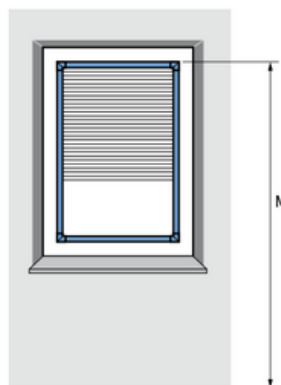

Producteigenschappen

Geschikt voor: aluminium en kunststof, standaard of draai/kiepramen

Maximale breedte: 2400 mm

Maximale hoogte: 2600 mm

Systeemkleuren: wit, zwart, antracietgrijs, technisch zilver of brons

Meet de breedte (X) en hoogte (Y) tussen de glaslatten. Meet op 3 plaatsen, boven, onder en in het midden, de exacte maat in mm.

Kunststof kozijn

De bestelmaat is de kleinst gemeten breedtemaat (X) en de kleinst gemeten hoogtemaat (Y).

Aluminium kozijn

Bestelbreedte is de kleinst gemeten breedtemaat (X) - 4 mm.
Bestelhoogte is de kleinst gemeten hoogtemaat (Y) - 7 mm.

Meet de montagehoogte

De montagehoogte (M) is de afstand gemeten van de bovenzijde van de Smartfit helemaal tot aan de vloer. Deze maat is van belang voor het bepalen van de lengte van het bedieningsstang.