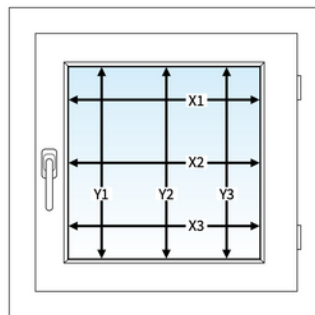

Producteigenschappen

Geschikt voor: aluminium en kunststof, standaard of draai/kiepramen

Maximale breedte: 2400 mm

Maximale hoogte: 2600 mm

Systeemkleuren: wit, zwart, antracietgrijs, technisch zilver of brons

Meet de breedte (X) en hoogte (Y) tussen de glaslatten. Meet op 3 plaatsen, boven, onder en in het midden, de exacte maat in mm.

Kunststof kozijn

De bestelmaat is de kleinst gemeten breedtemaat (X) en de kleinst gemeten hoogtemaat (Y).

Aluminium kozijn

Bestelbreedte is de kleinst gemeten breedtemaat (X) - 4 mm.
Bestelhoogte is de kleinst gemeten hoogtemaat (Y) - 7 mm.

Meet de montagehoogte

De montagehoogte (M) is de afstand gemeten van de bovenzijde van de Smartfit helemaal tot aan de vloer. Deze maat is van belang voor het bepalen van de lengte van het bedieningsstang.