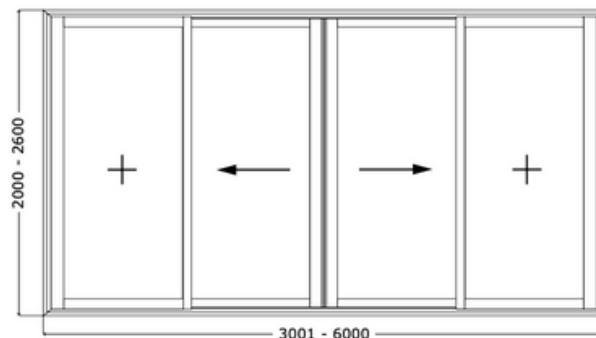

### Productinformatie

De Verano V790 4-delige schuifpui zorgt voor een soepele verbinding tussen binnen en buiten. De glazen schuifwand is toe te passen bij onder meer veranda's, tuinkamers of terrasoverkappingen. De glazen schuifpui, voorzien van 4.4.2. helder gelaagd veiligheidsglas, wordt 4-delig uitgevoerd. De schuifbare delen bewegen zich vanuit het midden naar links en rechts. Het schuifdeel bevindt zich altijd aan de binnenzijde. De Verano Solano is zowel aan de voor- als zijkant aan te brengen.

### Producteigenschappen

**Materiaal:** Aluminium en glas

**Maximale breedte:** 600 cm

**Maximale hoogte:** 260 cm

**Systeemkleuren:** Antraciet (structuurlak), wit\*

**Glas:** 44.2 gelaagd veiligheidsglas (helder)

**Hoogte onderprofiel:** 5,35 cm

**Opties:** Anti-foutbediening, cilinder/sleutel

\* Elke gewenste RAL-kleur tegen meerprijs

### Afmetingen

Let op! Tekeningen van buitenaf gezien!