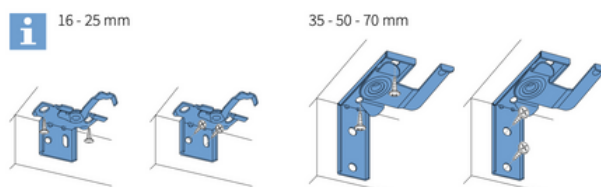

Productinformatie

De Verano aluminium jaloezie 16 mm is bij uitstek geschikt voor (smallere) ramen met een maximale breedte van 2,8 meter en hoogte van 2,6 meter. De horizontale aluminium lamellen met een breedte van 16 mm sluiten redelijk dicht op elkaar aan. De lichtinval wordt geminimaliseerd en bij kierstand is er sprake van een fijne en natuurlijke transparantie. Extra privacy en zonwering is gegarandeerd met deze effectieve vorm van raamdecoratie.

Producteigenschappen

Afmeting bovenbak: 2,5 x 2,5 cm (b x h)

Afmeting onderlat: 2,5 cm x 1,2 cm (b x h)

Maximale breedte: 280 cm

Maximale hoogte: 260 cm

Systeemkleuren: De bovenbak en onderlat zijn in een standaard bijpassende kleur

Lamelkleuren: keuze uit ruim 40 kleuren

Bediening: handmatig (elektrisch optioneel)

Kindveiligheid: leverancier hanteert standaard bedieningslengte van 100 cm.

Leverancier zorgt ervoor dat het einde van de bediening altijd minimaal 150 cm boven de grond hangt

Opties: afstandssteunen, aluminium zijgeleiding, ladderkoord, perlon zijgeleiding, steunen t.b.v. kunststof kozijn, wand-plafondbeug

Standaard montagebeugels