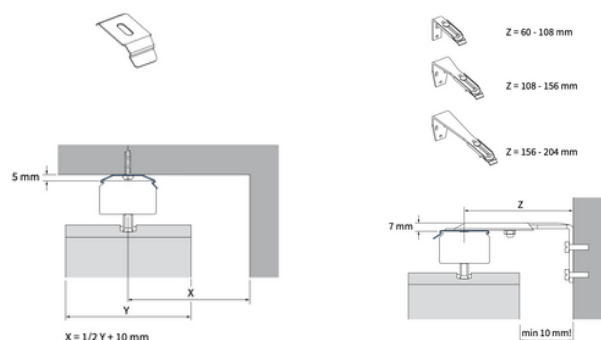

### Producteigenschappen

**Uitvoering:** standaard, erker, toog (boog), trapeze (schuin)

**Maximale breedte:** 600 cm

**Maximale hoogte:** 300 cm

**Systeemkleuren:** bruin, technisch zilver, wit

**Lamelsoorten:** stof of kunststof

**Lamelkleuren:** bijna 100 kleuren

**Bediening:** handmatig (elektrisch optioneel)

**Kindveiligheid:** leverancier hanteert standaard bedieningslengte van 100 cm.

Leverancier zorgt ervoor dat het einde van de bediening altijd minimaal 150 cm boven de grond hangt

### Montage

B = totale breedte	0 - 1500 mm	1501 - 2700 mm	2701 - 3900 mm	3901 - 5100 mm	5101 - 6300 mm	6301 - 7000 mm
	2	3	4	5	6	7

'Plafondmontage m.b.v. clip' (links) en 'Wandmontage m.b.v. afstandsteun' (rechts)