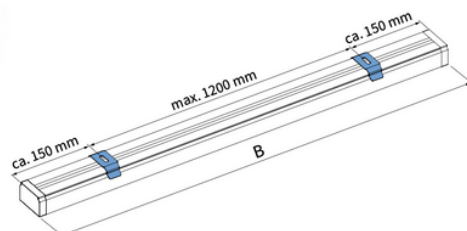

Productinformatie

De Verano verticale lamellen 127 mm zorgen ervoor dat lichtregulatie en privacy op een luxe manier mogelijk is. Speel op een eenvoudige manier met lichtinval. Kies uit 127 mm brede stroken van kunststof (PVC) of stof. De bovenrails is verkrijgbaar in het wit, technisch zilver of bruin en deze wordt voorzien van transparante lamelhaken. De Verano verticale lamellen 127 mm wordt standaard geleverd met een kantelketting en trekkoord. Hiermee bedien je de verticale lamellen geruisloos en soepel.

Producteigenschappen

Uitvoering: standaard, erker, toog (boog), trapeze (schuin)

Maximale breedte: 600 cm

Maximale hoogte: 300 cm

Systeemkleuren: bruin, technisch zilver, wit

Lamelsoorten: stof of kunststof

Lamelkleuren: bijna 100 kleuren

Bediening: handmatig (elektrisch optioneel)

Kindveiligheid: leverancier hanteert standaard bedieningslengte van 100 cm.

Leverancier zorgt ervoor dat het einde van de bediening altijd minimaal 150 cm boven de grond hangt

Opties: draaistang/koord, geperforeerde lamellen, kettingbediening, middensluiting, middenpakket, pakketkant links, pakketkant rechts

Montage

B = totale breedte	0 - 1500 mm	1501 - 2700 mm	2701 - 3900 mm	3901 - 5100 mm	5101 - 6300 mm	6301 - 7000 mm
	2	3	4	5	6	7