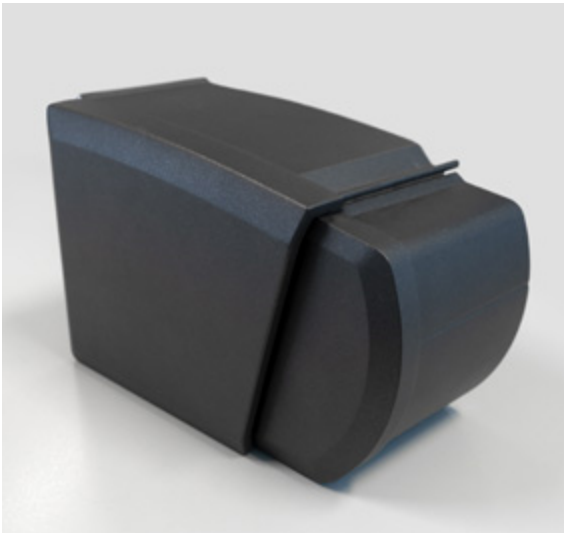

Productinformatie

De Verano Cannes V480 is een gesloten cassette. Dit houdt in dat de doekbuis volledig is opgesloten. Het zonwerende doek is zowel aan de boven- als onderzijde zo optimaal mogelijk beschermd tegen weersinvloeden.

Producteigenschappen

Materiaal	Aluminium
Type cassette	Gesloten
Maximale breedte	1200 cm (maatwerk)*
Maximale uitval	450 cm (vaste maten)
Bediening	Elektrisch
Montage	Wand- of plafondmontage
Windvast	Windvast tot windkracht 4
Fabrieksgarantie	5 jaar

* 3e knikarm vanaf 675 cm, 4e knikarm vanaf 750 cm

Uitval

De Verano Cannes V480 is in schuine traploos te stellen van 7 tot 35°. Hoe schuiner de voorlijst wordt afgesteld, hoe korter de afstand is tussen de voorlijst en de gevel.