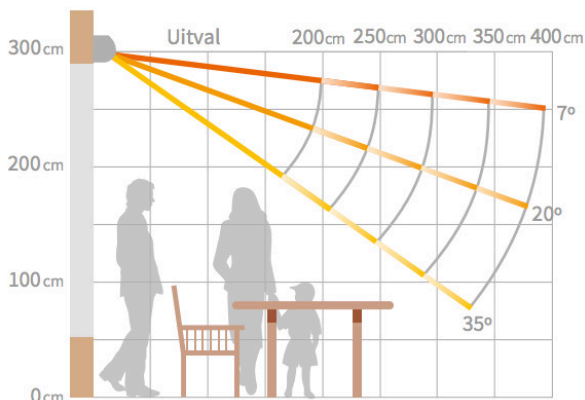

Producteigenschappen

Materiaal	Aluminium
Type cassette	Gesloten
Maximale breedte	1200 cm (maatwerk)*
Maximale uitval	450 cm (vaste maten)
Bediening	Elektrisch
Montage	Wand- of plafondmontage
Windvast	Windvast tot windkracht 4
Fabrieksgarantie	5 jaar

* 3e knikarm vanaf 675 cm, 4e knikarm vanaf 750 cm

Uitval

De Verano Cannes V480 is in schuine traploos te stellen van 7 tot 35°. Hoe schuiner de voorlijst wordt afgesteld, hoe korter de afstand is tussen de voorlijst en de gevel.