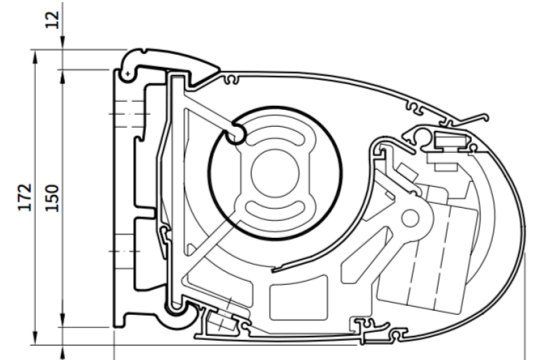

Producteigenschappen

Materiaal	Aluminium
Type cassette	Gesloten
Maximale breedte	1200 cm (maatwerk)*
Maximale uitval	450 cm (vaste maten)
Bediening	Elektrisch
Montage	Wand- of plafondmontage
Windvast	Windvast tot windkracht 4
Fabrieksgarantie	5 jaar

* 3e knikarm vanaf 675 cm, 4e knikarm vanaf 750 cm

Uitval

De Verano Cannes V480 is in schuine traploos te stellen van 7 tot 35°. Hoe schuiner de voorlijst wordt afgesteld, hoe korter de afstand is tussen de voorlijst en de gevel.

Schermdoorsnede [mm]

Wandmontage

Plafondmontage

Kapsteen [mm]

Vooranzicht muursteen wandmontage