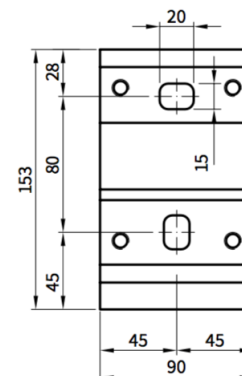

Producteigenschappen

Materiaal	Aluminium
Type cassette	Gesloten
Maximale breedte	1200 cm (maatwerk)*
Maximale uitval	450 cm (vaste maten)
Bediening	Elektrisch
Montage	Wand- of plafondmontage
Windvast	Windvast tot windkracht 4
Fabrieksgarantie	5 jaar

Schermdoorsnede [mm]

Wandmontage

Plafondmontage

Kapsteen [mm]

Vooranzicht muursteen wandmontage