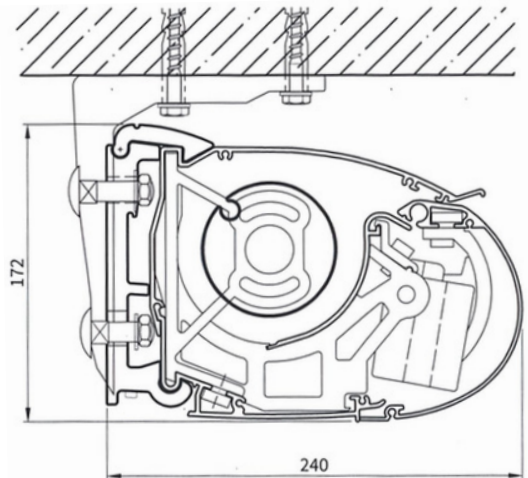

Producteigenschappen

Materiaal	Aluminium
Type cassette	Gesloten
Maximale breedte	1200 cm (maatwerk)*
Maximale uitval	450 cm (vaste maten)
Bediening	Elektrisch
Montage	Wand- of plafondmontage
Windvast	Windvast tot windkracht 4
Fabrieksgarantie	5 jaar

* 3e knikarm vanaf 675 cm, 4e knikarm vanaf 750 cm

Uitval

De Verano Cannes V480 is in schuine traploos te stellen van 7 tot 35°. Hoe schuiner de voorlijst wordt afgesteld, hoe korter de afstand is tussen de voorlijst en de gevel.

Schermdoorsnede [mm]

Wandmontage

Plafondmontage

Kapsteen [mm]

Vooranzicht muursteen wandmontage