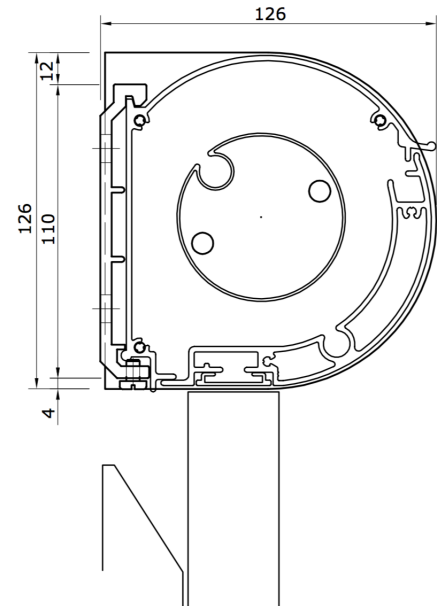

Producteigenschappen

Materiaal	Aluminium
Type cassette	Gesloten
Maximale breedte	750 cm (maatwerk)*
Maximale uitval	150 cm (vaste maten)
Bediening	Handmatig of elektrisch
Montage	Wandmontage
Windvast	Windvast tot windkracht 6
Fabrieksgarantie	5 jaar

*3 uitvalarmen vanaf 525 cm + gekoppeld doek, in delen

Uitval

Voor de uitval zijn alleen standaardmaten mogelijk. Dit zijn: 100, 115, 135 of 150 cm. Hoe groter de uitval, des te meer effect heeft het uitvalscherf.

Uitvalarmen

Windvast met gasveer (windkracht 5)

Stormvast met RVS-veer (windkracht 6)

Windvaste balkonhoekarm met RVS-veer

Scherfdoorsnede [mm]

Muursteun [mm]