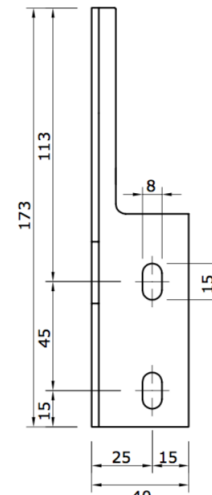

Muursteen [mm]

Mallorca V150