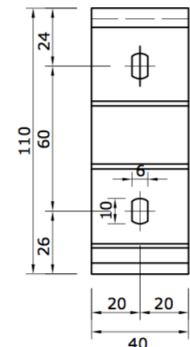

Mallorca V155 speciaal

Benodigd aantal muursteunen

Breedte	Aantal
100 - 200 cm	2 muursteunen
201 - 300 cm	3 muursteunen
301 - 400 cm	4 muursteunen
401 - 500 cm	5 muursteunen
501 - 600 cm	6 muursteunen
601 - 700 cm	7 muursteunen
701 - 800 cm	8 muursteunen