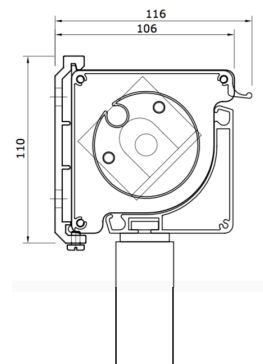

### Producteigenschappen

Materiaal	Aluminium
Type cassette	Semi-gesloten
Maximale breedte	800 cm (maatwerk)*
Maximale uitval	150 cm (vaste maten)
Bediening	Handmatig of elektrisch
Montage	Wandmontage
Windvast	Windvast tot windkracht 6
Fabrieksgarantie	5 jaar

### Scherfdoorsnede [mm]

Mallorca V150

Mallorca V155 speciaal