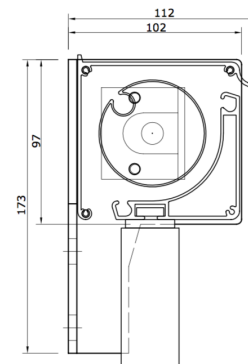

### Producteigenschappen

Materiaal	Aluminium
Type cassette	Semi-gesloten
Maximale breedte	800 cm (maatwerk)*
Maximale uitval	150 cm (vaste maten)
Bediening	Handmatig of elektrisch
Montage	Wandmontage
Windvast	Windvast tot windkracht 6
Fabrieksgarantie	5 jaar

### Uitval

Voor de uitval zijn alleen standaardmaten mogelijk. Dit zijn: 100, 115, 135 of 150 cm. Met glijarmen kan het uitvalscherf tot 220 cm uit.

### Scherfdoorsnede [mm]

Mallorca V150

Mallorca V155 speciaal