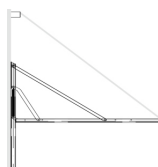

*3 uitvalarmen vanaf 525 cm + gekoppeld doek, in delen

Uitval

Voor de uitval zijn alleen standaardmaten mogelijk. Dit zijn: 100, 115, 135 of 150 cm. Hoe groter de uitval, des te meer effect heeft het uitvalscherf.

Uitvalarmen

Windvast met gasveer (windkracht 5)

Stormvast met RVS-veer (windkracht 6)

Windvaste balkonhoekarm met RVS-veer

Glijarmen (uitval tot 220 cm)

Scherfdoorsnede [mm]

Muursteen [mm]