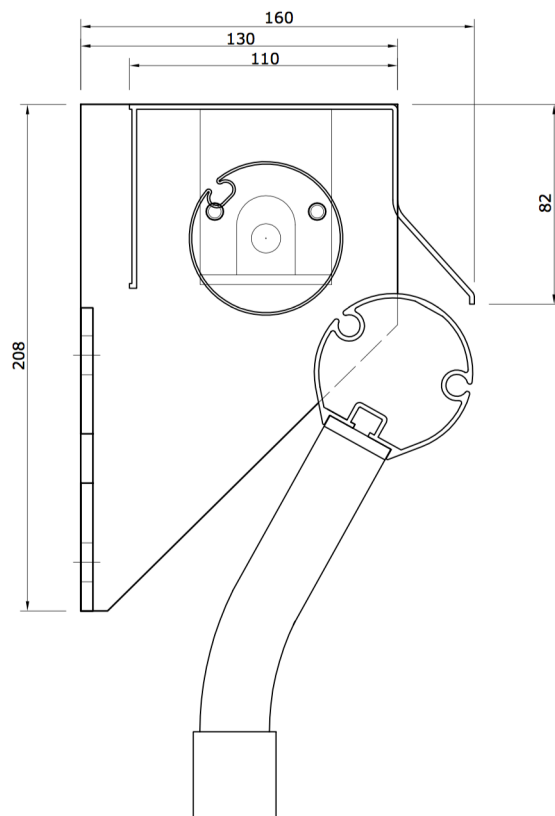

Producteigenschappen

Materiaal	Aluminium
Type cassette	Semi-gesloten
Maximale breedte	1000 (maatwerk)*
Maximale uitval	150 cm (vaste maten)
Bediening	Handmatig of elektrisch
Montage	Wandmontage
Windvast	Windvast tot windkracht 6
Fabrieksgarantie	5 jaar

*3 uitvalarmen vanaf 525 cm + gekoppeld doek, in delen

Uitval

Voor de uitval zijn alleen standaardmaten mogelijk. Dit zijn: 100, 115, 135 of 150 cm. Hoe groter de uitval, des te meer effect heeft het uitvalscherf.

Uitvalarmen

Windvast met gasveer (windkracht 5)

Stormvast met RVS-veer (windkracht 6)

Windvaste balkonhoekarm met RVS-veer

Glijarmen (uitval tot 220 cm)

Scherfdoorsnede [mm]

Muursteen [mm]