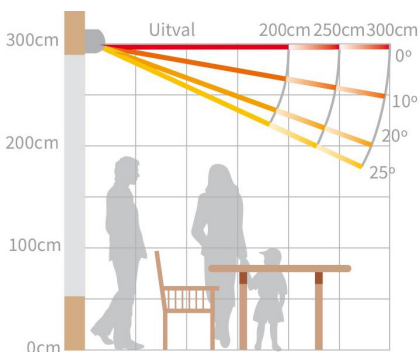

Productinformatie

De Verano Salou V255 is een gesloten cassette. Dit houdt in dat de doekbuis volledig is opgesloten. Het zonwerende doek is zowel aan de boven- als onderzijde zo optimaal mogelijk beschermd tegen weersinvloeden.

Producteigenschappen

Materiaal	Aluminium
Type cassette	Gesloten
Maximale breedte	600 cm (vaste maten)
Maximale uitval	300 cm (vaste maten)
Bediening	Handmatig of elektrisch
Montage	Wandmontage
Windvast	Windvast tot windkracht 4
Fabrieksgarantie	5 jaar

Uitval

De Verano Salou V255 is in schuine traploos te stellen van 5 tot 25°. Hoe schuiner de voorlijst wordt afgesteld, hoe korter de afstand is tussen de voorlijst en de gevel.

Schermdoorsnede [mm]

Kapsteen [mm]