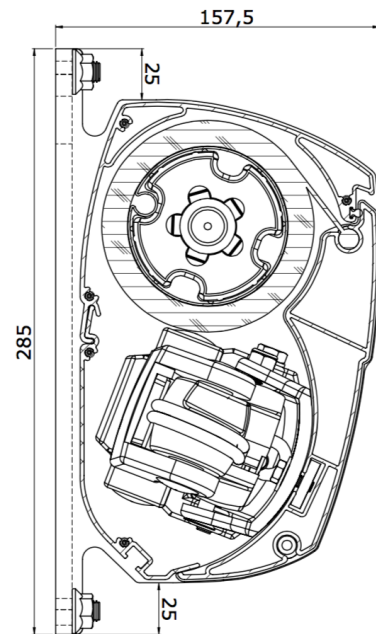

Productinformatie

De Verano Salou V255 is een gesloten cassette. Dit houdt in dat de doekbuis volledig is opgesloten. Het zonwerende doek is zowel aan de boven- als onderzijde zo optimaal mogelijk beschermd tegen weersinvloeden.

Producteigenschappen

Materiaal	Aluminium
Type cassette	Gesloten
Maximale breedte	600 cm (vaste maten)
Maximale uitval	300 cm (vaste maten)
Bediening	Handmatig of elektrisch
Montage	Wandmontage
Windvast	Windvast tot windkracht 4
Fabrieksgarantie	5 jaar

Uitval

De Verano Salou V255 is in schuine traploos te stellen van 5 tot 25°. Hoe schuiner de voorlijst wordt afgesteld, hoe korter de afstand is tussen de voorlijst en de gevel.

Schermdoorsnede [mm]

Kapsteen [mm]