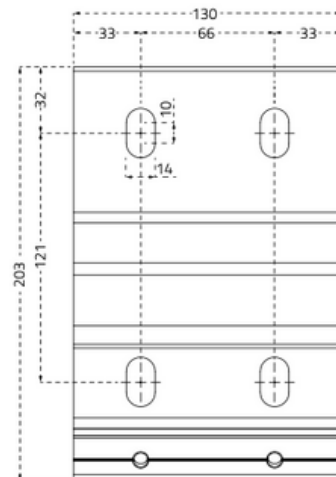

Producteigenschappen

Materiaal	Aluminium
Type cassette	Gesloten
Maximale breedte	745 cm (maatwerk)
Maximale uitval	350 cm (vaste maten)
Bediening	Elektrisch
Montage	Wand- of plafondmontage
Windvast	Windvast tot windkracht 4
Fabrieksgarantie	5 jaar

Schermdoorsnede [mm]

Wandmontage

Plafondmontage

Kapsteen [mm]

Vooranzicht muursteen

Uitval

De Zon en Scherm Batam is in schuine traploos te stellen van 5 tot 70°. Hoe schuiner de voorlijst wordt afgesteld, hoe korter de afstand is tussen de voorlijst en de gevel.