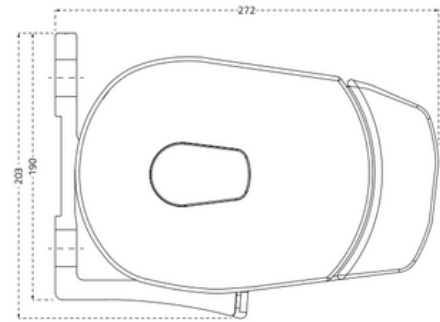

Schermdoorsnede [mm]

Wandmontage