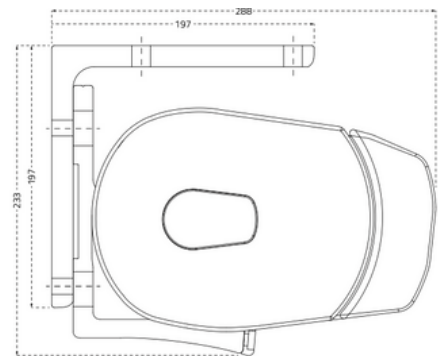

Producteigenschappen

Materiaal	Aluminium
Type cassette	Gesloten
Maximale breedte	745 cm (maatwerk)
Maximale uitval	350 cm (vaste maten)
Bediening	Elektrisch
Montage	Wand- of plafondmontage
Windvast	Windvast tot windkracht 4
Fabrieksgarantie	5 jaar

Schermdoorsnede [mm]

Wandmontage

Plafondmontage

Kapsteen [mm]

Vooranzicht muursteen

Uitval

De Zon en Scherm Batam is in schuine traploos te stellen van 5 tot 70°. Hoe schuiner de voorlijst wordt afgesteld, hoe korter de afstand is tussen de voorlijst en de gevel.