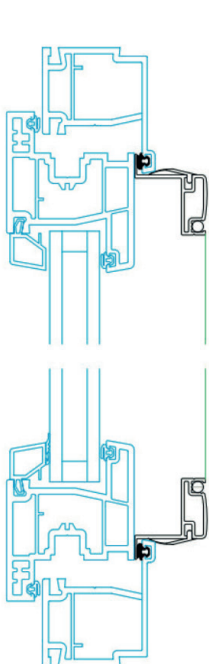

Maximale afmetingen [cm]:

breedte	hoogte
160	240

Geschikt voor draaikiepramen
(hout, aluminium, kunststof)

Klemming via veerclips

Doorsnede

Aluminium kozijn:
Dagmaten opgeven

Kunststof kozijn:
Dagmaten opgeven

Houten kozijn:
Dagmaten opgeven
vanaf bovenzijde
aluminium strip