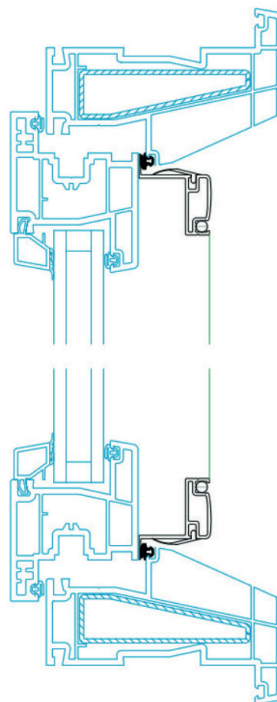

Maximale afmetingen [cm]:

breedte	hoogte
160	240

Geschikt voor draaikiepramen
(hout, aluminium, kunststof)

Klemming via veerclips

Doorsnede

Aluminium kozijn:
Dagmaten opgeven

Kunststof kozijn:
Dagmaten opgeven

Houten kozijn:
Dagmaten opgeven
vanaf bovenzijde
aluminium strip