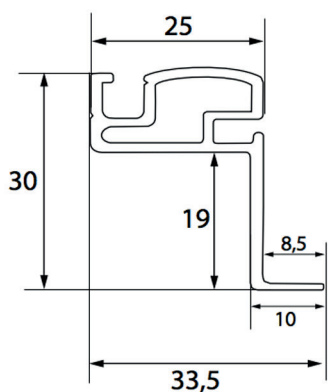

Maximale afmetingen [cm]:

breedte	hoogte
160	240

Geschikt voor draaikiepramen
(hout, aluminium, kunststof)

Klemming via veerclips

Doorsnede

Aluminium kozijn:
Dagmaten opgeven

Kunststof kozijn:
Dagmaten opgeven

Houten kozijn:
Dagmaten opgeven
vanaf bovenzijde
aluminium strip