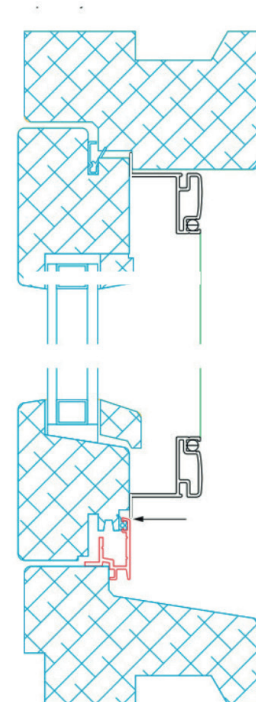

Maximale afmetingen [cm]:

breedte	hoogte
160	240

Geschikt voor draaikiepramen
(hout, aluminium, kunststof)

Klemming via veerclips

Doorsnede

Aluminium kozijn:
Dagmaten opgeven

Kunststof kozijn:
Dagmaten opgeven

Houten kozijn:
Dagmaten opgeven
vanaf bovenzijde
aluminium strip