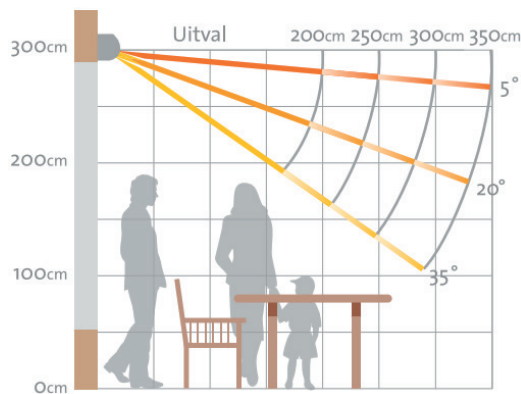

Producteigenschappen

Type cassette	Gesloten
Maximale breedte [cm]	600 (maatwerk)
Maximale uitval [cm]	300
Afstellen	5 tot 70°
Bediening	Elektrisch
Montage	Wand- en plafond montage
Windvast	Windvast tot windkracht 4

Gesloten cassette

Een gesloten cassette houdt in dat de doekbuis volledig is opgesloten in het systeem en onzichtbaar. Dit betekent dat het zonwerende doek zowel aan de boven- als onderzijde zo optimaal mogelijk beschermd is tegen weersinvloeden.

Standaard systeemkleuren

Antraciet structuur Ivoor Zwart structuur Wit

Elke andere gewenste RAL-kleur is tegen meerprijs mogelijk.

Uitval

De Zon en Scherm Mireve ZS285 is in schuine traploos te stellen van 5 tot 70°. De voorlijst is perfect af te stellen waardoor deze aan de voorzijde volledig sluit.