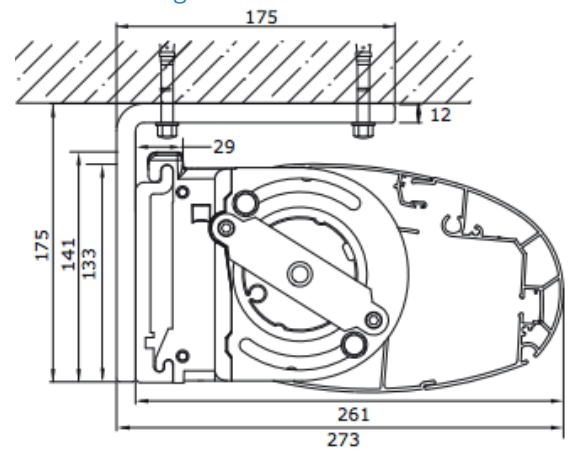

Producteigenschappen

Type cassette	Gesloten
Maximale breedte [cm]	600 (maatwerk)
Maximale uitval [cm]	300
Afstellen	5 tot 70°
Bediening	Elektrisch
Montage	Wand- en plafond montage
Windvast	Windvast tot windkracht 4

Standaard systeemkleuren

Antraciet structuur Ivoor Zwart structuur Wit

Elke andere gewenste RAL-kleur is tegen meerprijs mogelijk.

Uitval

De Zon en Scherm Mireve ZS285 is in schuine traploos te stellen van 5 tot 70°. De voorlijst is perfect af te stellen waardoor deze aan de voorzijde volledig sluit.

Schermdoorsnede [mm]

Wandmontage

Plafondmontage

Kapsteen [mm]

Wandmontage