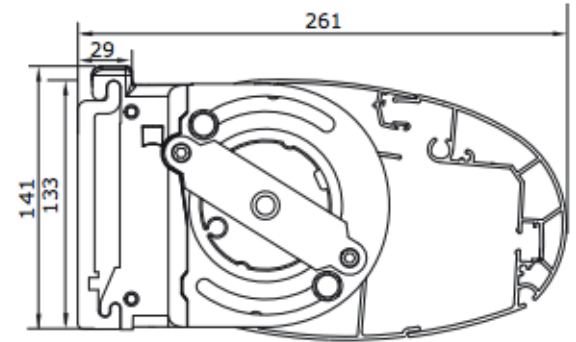

Producteigenschappen

Type cassette	Gesloten
Maximale breedte [cm]	600 (maatwerk)
Maximale uitval [cm]	300
Afstellen	5 tot 70°
Bediening	Elektrisch
Montage	Wand- en plafond montage
Windvast	Windvast tot windkracht 4

Standaard systeemkleuren

Antraciet structuur Ivoor Zwart structuur Wit

Elke andere gewenste RAL-kleur is tegen meerprijs mogelijk.

Uitval

De Zon en Scherm Mireve ZS285 is in schuine traploos te stellen van 5 tot 70°. De voorlijst is perfect af te stellen waardoor deze aan de voorzijde volledig sluit.

Schermdoorsnede [mm]

Wandmontage

Plafondmontage

Kapsteen [mm]

Wandmontage